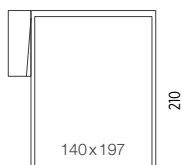

2,5POHOVKA ROZKLÁDACÍ
2.5-SEAT SOFA BED
2,5ДИВАН РАСКЛАДНОЙ

2,5POHOVKA ROZKLÁDACÍ
2.5-SEAT SOFA BED
2,5ДИВАН РАСКЛАДНОЙ

2,5POHOVKA ROZKLÁDACÍ
2.5-SEAT SOFA BED
2,5ДИВАН РАСКЛАДНОЙ