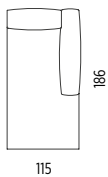

3L/115

3POHOVKA S LEVOU PODRUČKOU
3-SEAT SOFA WITH LEFT ARMREST
3ДИВАН С ЛЕВЫМ ПОДЛОКОТНИКОМ

3P/115

3POHOVKA S PRAVOU PODRUČKOU
3-SEAT SOFA WITH RIGHT ARMREST
3ДИВАН С ПРАВЫМ ПОДЛОКОТНИКОМ

1DL/115

JEDNOMÍSTNÝ DLOUHÝ DÍL LEVÝ
LONG LEFT SINGLE SEAT SECTION
ОДНОМЕСТНАЯ ДЛИННАЯ ЧАСТЬ
ЛЕВАЯ

1DP/115

JEDNOMÍSTNÝ DLOUHÝ DÍL PRAVÝ
LONG RIGHT SINGLE SEAT SECTION
ОДНОМЕСТНАЯ ДЛИННАЯ ЧАСТЬ
ПРАВАЯ

KL/115

KONCOVÝ DÍL LEVÝ
LEFT END SECTION
КОНЦЕВАЯ ЧАСТЬ ЛЕВАЯ

KP/115

KONCOVÝ DÍL PRAVÝ
RIGHT END SECTION
КОНЦЕВАЯ ЧАСТЬ ПРАВАЯ