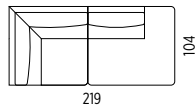

3P

3POHOVKA S PRAVOU PODRUČKOU
3-SEAT SOFA WITH RIGHT ARMREST
ЗДИВАН НЕРАСКЛАДНОЙ ПРАВЫМ ПОДЛОКОТНИКОМ

3M

3POHOVKA BEZ PODRUČEK
3-SEAT SOFA WITHOUT ARMRESTS
ЗДИВАН БЕЗ ПОДЛОКОТНИКОВ

RDCL75

POHOVKA KONCOVÁ LEVÁ
SEAT LEFT END SOFA
ДИВАН КОНЦЕВОЙ ЛЕВЫЙ