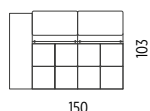

2POHOVKA S LEVOU PODRUČKOU
2-SEAT SOFA WITH LEFT ARMREST
2ДИВАН С ПРАВЫМ
ПОДЛОКОТНИКОМ

2L