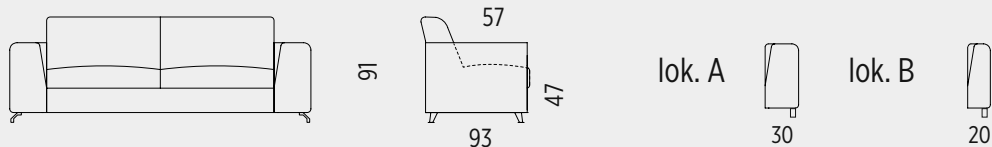

NOBLE: MODULY A ROZMĚRY

Noble: Modules and dimensions / Noble: Модули и размеры

2F-120

2FL-120

2FP-120

2POHOVKA ROZKLÁDACÍ
2-SEAT SOFA BED
2ДИВАН РАСКЛАДНОЙ

2POHOVKA ROZKLÁDACÍ
2-SEAT SOFA BED
2ДИВАН РАСКЛАДНОЙ

2POHOVKA ROZKLÁDACÍ
2-SEAT SOFA BED
2ДИВАН РАСКЛАДНОЙ

2,5F-140

2,5FL-140

2,5FP-140

2,5POHOVKA ROZKLÁDACÍ
2.5-SEAT SOFA BED
2,5ДИВАН РАСКЛАДНОЙ

2,5POHOVKA ROZKLÁDACÍ
2.5-SEAT SOFA BED
2,5ДИВАН РАСКЛАДНОЙ

2,5POHOVKA ROZKLÁDACÍ
2.5-SEAT SOFA BED
2,5ДИВАН РАСКЛАДНОЙ

1FDL

1FDP

JEDNOMÍSTNÝ DLOUHÝ DÍL ÚLOŽNÝ
LONG SINGLE SEAT SECTION WITH STORAGE SPACE
ОДНОМЕСТНАЯ ДЛИННАЯ ЧАСТЬ, УСТАНОВЛЕННАЯ

JEDNOMÍSTNÝ DLOUHÝ DÍL ÚLOŽNÝ
LONG SINGLE SEAT SECTION WITH STORAGE SPACE
ОДНОМЕСТНАЯ ДЛИННАЯ ЧАСТЬ, УСТАНОВЛЕННАЯ