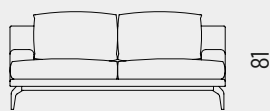

EFFECT: MODULY A ROZMĚRY

Effect: Modules and dimensions / Effect: Модули и размеры

KŘESLO BEZ PODRUČEK
ARMCHAIR WITHOUT ARMRESTS
СЛИВОЧНЫЙ ЗВЕЗДА ГЛЯНЕЦ