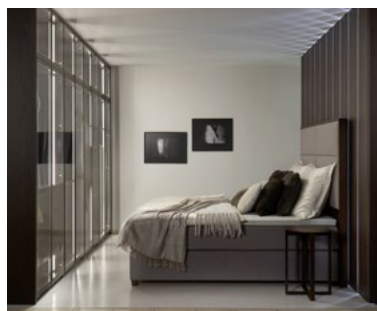

INTERIOR

CONCEPT

Celek je vždycky víc než pouhá část. V našem pojetí nebude domov nikdy jen statickým a prvoplánovým obrázkem z katalogu. Bude skutečnou skládkou vypovídající o životě jeho obyvatel, kde každý kousek dává smysl a má své místo. A tak vzniká celek. Ať už ho tvoříte postupně krok za krokem anebo celý najednou.

The whole is always greater than just the parts. Our conception is that a home is never just a static first plan drawing from a catalogue. It will be a real jigsaw which says something about the lives of its inhabitants where every piece makes sense and has its place. And so the entirety is created. Whether you create it gradually, step by step, or all at once.

Целое всегда лучше части. В нашей концепции дом никогда не будет лишь статической картинкой для предварительного просмотра в каталоге. Он словно мозаика, рассказывающая о жизни обитателей, в которой каждый кусочек имеет свое значение и свое место. Так складывается целое. Вы можете создавать его постепенно, шаг за шагом, или сразу целиком.