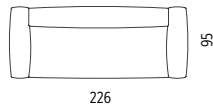

3POHOVKA SE DVĚMA PODRUČKAMI
3-SEAT SOFA WITH TWO ARMRESTS
3ДИВАН С ДВУМЯ ПОДЛОКОТНИКАМИ

3L/95