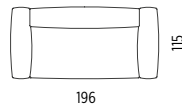

2POHOVKA SE DVĚMA PODRUČKAMI
2-SEAT SOFA WITH TWO ARMRESTS
2ДИВАН С ДВУМЯ ПОДЛОКОТНИКАМИ

2L/115