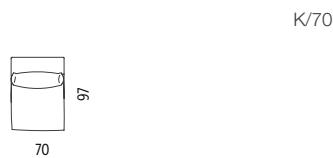

EFFECT: MODULY A ROZMĚRY

Effect: Modules and dimensions / Effect: Модули и размеры

KŘESLO BEZ PODRUČEK
ARMCHAIR WITHOUT ARMRESTS
СЛИВОЧНЫЙ ЗВЕЗДА ГЛЯНЕЦ