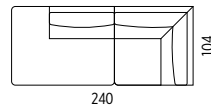

RDCL86

POHOVKA KONCOVÁ LEVÁ
SEAT LEFT END SOFA
ДИВАН КОНЦЕВОЙ ЛЕВЫЙ