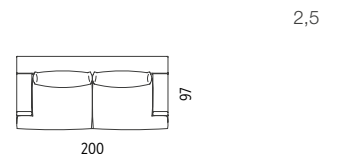

2,5POHOVKA SE DVĚMA PODRUČKAMI
2,5-SEAT SOFA WITH TWO ARMRESTS
2,5ДИВАН С ДВУМЯ ПОДЛОКОТНИКАМИ