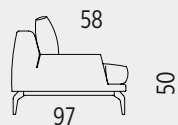

EFFECT: MODULY A ROZMĚRY

Effect: Modules and dimensions / Effect: Модули и размеры

KŘESLO BEZ PODRUČEK
ARMCHAIR WITHOUT ARMRESTS
СЛИВОЧНЫЙ ЗВЕЗДА ГЛЯНЕЦ