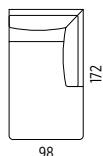

RD

ROHOVÝ DÍL
CORNER SECTION
УГЛОВАЯ ЧАСТЬ

T1

TABURET
POUFFE
ПУФ

T2

TABURET STŘEDNÍ
MEDIUM-SIZED POUFFE
ПУФ СРЕДНИЙ

1DL75

JEDNOMÍSTNÝ DLOUHÝ DÍL LEVÝ
LONG LEFT SINGLE SEAT SECTION
ОДНОМЕСТНАЯ ДЛИННАЯ ЧАСТЬ
ЛЕВАЯ

1DP75

JEDNOMÍSTNÝ DLOUHÝ DÍL PRAVÝ
LONG RIGHT SINGLE SEAT SECTION
ОДНОМЕСТНАЯ ДЛИННАЯ ЧАСТЬ
ПРАВАЯ

1DL86

JEDNOMÍSTNÝ DLOUHÝ DÍL LEVÝ
LONG LEFT SINGLE SEAT SECTION
ОДНОМЕСТНАЯ ДЛИННАЯ ЧАСТЬ
ЛЕВАЯ

1DP86

JEDNOMÍSTNÝ DLOUHÝ DÍL PRAVÝ
LONG RIGHT SINGLE SEAT SECTION
ОДНОМЕСТНАЯ ДЛИННАЯ ЧАСТЬ
ПРАВАЯ