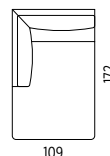

RD

ROHOVÝ DÍL
CORNER SECTION
УГЛОВАЯ ЧАСТЬ

T1

TABURET
POUFFE
ПУФ

T2

TABURET STŘEDNÍ
MEDIUM-SIZED POUFFE
ПУФ СРЕДНИЙ

1DL75

JEDNOMÍSTNÝ DLOUHÝ DÍL LEVÝ
LONG LEFT SINGLE SEAT SECTION
ОДНОМЕСТНАЯ ДЛИННАЯ ЧАСТЬ
ЛЕВАЯ

1DP75

JEDNOMÍSTNÝ DLOUHÝ DÍL PRAVÝ
LONG RIGHT SINGLE SEAT SECTION
ОДНОМЕСТНАЯ ДЛИННАЯ ЧАСТЬ
ПРАВАЯ

1DL86

JEDNOMÍSTNÝ DLOUHÝ DÍL LEVÝ
LONG LEFT SINGLE SEAT SECTION
ОДНОМЕСТНАЯ ДЛИННАЯ ЧАСТЬ
ЛЕВАЯ

1DP86

JEDNOMÍSTNÝ DLOUHÝ DÍL PRAVÝ
LONG RIGHT SINGLE SEAT SECTION
ОДНОМЕСТНАЯ ДЛИННАЯ ЧАСТЬ
ПРАВАЯ