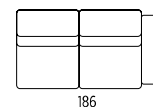

2,5NL

2,5POHOVKA NEROZKLÁDACÍ S LE-
VOU PODRUČKOU
2,5-SEAT SOFA WITH LEFT ARMREST
2,5ДИВАН НЕРАСКЛАДНОЙ С ЛЕВЫМ
ПОДЛОКОТНИКОМ

2,5NP

2,5POHOVKA NEROZKLÁDACÍ S PRA-
VOU PODRUČKOU
2,5-SEAT SOFA WITH RIGHT ARMREST
2,5ДИВАН НЕРАСКЛАДНОЙ ПРАВЫМ
ПОДЛОКОТНИКОМ