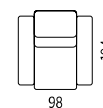

B.E.D.: MODULY A ROZMĚRY

B.E.D.: Modules and dimensions / B.E.D.: Модули и размеры

K75

KŘESLO
ARMCHAIR
КРЕСЛО