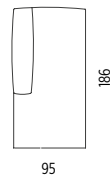

KONCOVÝ DÍL LEVÝ
LEFT END SECTION
КОНЦЕВАЯ ЧАСТЬ ЛЕВАЯ

KP/95