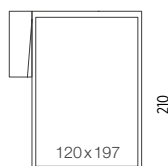

NOBLE: MODULY A ROZMĚRY

Noble: Modules and dimensions / Noble: Модули и размеры

2F-120

2FL-120

2FP-120

2POHOVKA ROZKLÁDACÍ
2-SEAT SOFA BED
2ДИВАН РАСКЛАДНОЙ

2POHOVKA ROZKLÁDACÍ
2-SEAT SOFA BED
2ДИВАН РАСКЛАДНОЙ