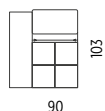

ICON: MODULY A ROZMĚRY

Icon: Modules and dimensions / Icon: Модули и размеры

58 / 59

KŘESLO
ARMCHAIR
КРЕСЛО

1

KŘESLO S LEVOU PODRUČKOU
ARMCHAIR WITH LEFT ARMREST
КРЕСЛО С ЛЕВЫМ
ПОДЛОКОТНИКОМ

1L

KŘESLO S PRAVOU PODRUČKOU
ARMCHAIR WITH RIGHT ARMREST
КРЕСЛО С ПРАВЫМ
ПОДЛОКОТНИКОМ