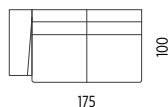

NOBLE: MODULY A ROZMĚRY

Noble: Modules and dimensions / Noble: Модули и размеры

2F-120

2FL-120

2FP-120

2POHOVKA ROZKLÁDACÍ
2-SEAT SOFA BED
2ДИВАН РАСКЛАДНОЙ

2POHOVKA ROZKLÁDACÍ
2-SEAT SOFA BED
2ДИВАН РАСКЛАДНОЙ