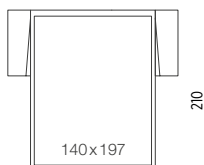

2,5POHOVKA ROZKLÁDACÍ
2.5-SEAT SOFA BED
2,5ДИВАН РАСКЛАДНОЙ

2,5POHOVKA ROZKLÁDACÍ
2.5-SEAT SOFA BED
2,5ДИВАН РАСКЛАДНОЙ

2,5POHOVKA ROZKLÁDACÍ
2.5-SEAT SOFA BED
2,5ДИВАН РАСКЛАДНОЙ