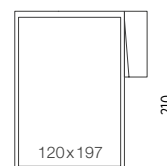

NOBLE: MODULY A ROZMĚRY

Noble: Modules and dimensions / Noble: Модули и размеры

2F-120

2FL-120

2FP-120

2POHOVKA ROZKLÁDACÍ
2-SEAT SOFA BED
2ДИВАН РАСКЛАДНОЙ

2POHOVKA ROZKLÁDACÍ
2-SEAT SOFA BED
2ДИВАН РАСКЛАДНОЙ