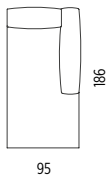

POLYGON: MODULY A ROZMĚRY

Polygon: Modules and dimensions / Polygon: Модули и размеры

1L/95

MODUL S LEVOU PODRUČKOU
MODULE WITH LEFT ARMREST
МОДУЛЬ С ЛЕВЫМ ПОДЛОКОТНИКОМ

1P/95

MODUL S PRAVOU PODRUČKOU
MODULE WITH RIGHT ARMREST
МОДУЛЬ С ПРАВЫМ ПОДЛОКОТНИКОМ

3P/95

3POHOVKA S PRAVOU PODRUČKOU
3-SEAT SOFA WITH RIGHT ARMREST
3ДИВАН С ПРАВЫМ ПОДЛОКОТНИКОМ

1DL/95

JEDNOMÍSTNÝ DLOUHÝ DÍL LEVÝ
LONG LEFT SINGLE SEAT SECTION
ОДНОМЕСТНАЯ ДЛИННАЯ ЧАСТЬ
ЛЕВАЯ

1DP/95

JEDNOMÍSTNÝ DLOUHÝ DÍL PRAVÝ
LONG RIGHT SINGLE SEAT SECTION
ОДНОМЕСТНАЯ ДЛИННАЯ ЧАСТЬ
ПРАВАЯ