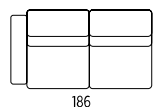

2,5N

2,5POHOVKA NEROZKLÁDACÍ SE
DVĚMA PODRUČKAMI
2,5-SEAT SOFA WITH TWO ARMRESTS
2,5ДИВАН НЕРАСКЛАДНОЙ С ДВУМЯ
ПОДЛОКОТНИКАМИ