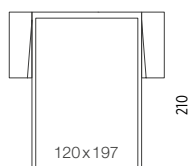

NOBLE: MODULY A ROZMĚRY

Noble: Modules and dimensions / Noble: Модули и размеры

2F-120

2FL-120

2FP-120

2POHOVKA ROZKLÁDACÍ
2-SEAT SOFA BED
2ДИВАН РАСКЛАДНОЙ

2POHOVKA ROZKLÁDACÍ
2-SEAT SOFA BED
2ДИВАН РАСКЛАДНОЙ