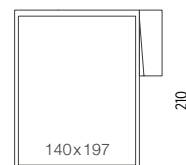

2,5POHOVKA ROZKLÁDACÍ
2.5-SEAT SOFA BED
2,5ДИВАН РАСКЛАДНОЙ

2,5POHOVKA ROZKLÁDACÍ
2.5-SEAT SOFA BED
2,5ДИВАН РАСКЛАДНОЙ

2,5POHOVKA ROZKLÁDACÍ
2.5-SEAT SOFA BED
2,5ДИВАН РАСКЛАДНОЙ