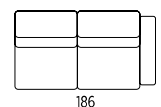

2,5FL

2,5FP