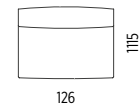

MODUL BEZ PODRUČEK
MODULE WITHOUT ARMRESTS
МОДУЛЬ БЕЗ ПОДЛОКОТНИКОВ

2/115