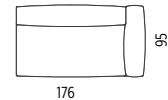

2POHOVKA S PRAVOU PODRUČKOU
2-SEAT SOFA WITH RIGHT ARMREST
2ДИВАН С ПРАВЫМ ПОДЛОКОТНИКОМ

3/95