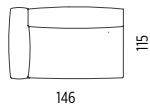

MODUL S LEVOU PODRUČKOU
MODULE WITH LEFT ARMREST
МОДУЛЬ С ЛЕВЫМ ПОДЛОКОТНИКОМ

1P/115