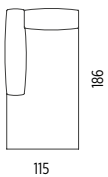

3L/115

3POHOVKA S LEVOU PODRUČKOU
3-SEAT SOFA WITH LEFT ARMREST
3ДИВАН С ЛЕВЫМ ПОДЛОКОТНИКОМ

3P/115

3POHOVKA S PRAVOU PODRUČKOU
3-SEAT SOFA WITH RIGHT ARMREST
3ДИВАН С ПРАВЫМ ПОДЛОКОТНИКОМ

1DL/115

JEDNOMÍSTNÝ DLOUHÝ DÍL LEVÝ
LONG LEFT SINGLE SEAT SECTION
ОДНОМЕСТНАЯ ДЛИННАЯ ЧАСТЬ
ЛЕВАЯ