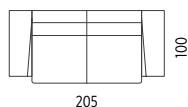

NOBLE: MODULY A ROZMĚRY

Noble: Modules and dimensions / Noble: Модули и размеры

2F-120

2FL-120

2FP-120

2POHOVKA ROZKLÁDACÍ
2-SEAT SOFA BED
2ДИВАН РАСКЛАДНОЙ

2POHOVKA ROZKLÁDACÍ
2-SEAT SOFA BED
2ДИВАН РАСКЛАДНОЙ