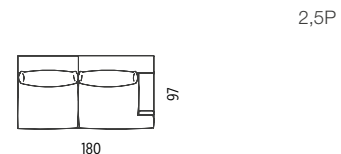

2,5POHOVKA S PRAVOU PODRUČKOU
2,5-SEAT SOFA WITH RIGHT ARMREST
2,5ДИВАН С ПРАВЫМ ПОДЛОКОТНИКОМ