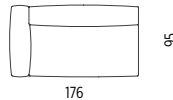

POLYGON: MODULY A ROZMĚRY

Polygon: Modules and dimensions / Polygon: Модули и размеры

1L/95

MODUL S LEVOU PODRUČKOU
MODULE WITH LEFT ARMREST
МОДУЛЬ С ЛЕВЫМ ПОДЛОКОТНИКОМ

1P/95

MODUL S PRAVOU PODRUČKOU
MODULE WITH RIGHT ARMREST
МОДУЛЬ С ПРАВЫМ ПОДЛОКОТНИКОМ

1M/95

MODUL BEZ PODRUČEK
MODULE WITHOUT ARMRESTS
МОДУЛЬ БЕЗ ПОДЛОКОТНИКОВ

2/95

2POHOVKA SE DVĚMA PODRUČKAMI
2-SEAT SOFA WITH TWO ARMRESTS
2ДИВАН С ДВУМЯ ПОДЛОКОТНИКАМИ

2L/95

2POHOVKA S LEVOU PODRUČKOU
2-SEAT SOFA WITH LEFT ARMREST
2ДИВАН С ЛЕВЫМ ПОДЛОКОТНИКОМ