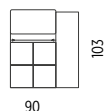

ICON: MODULY A ROZMĚRY

Icon: Modules and dimensions / Icon: Модули и размеры

58 / 59

KŘESLO
ARMCHAIR
КРЕСЛО

1

KŘESLO S LEVOU PODRUČKOU
ARMCHAIR WITH LEFT ARMREST
КРЕСЛО С ЛЕВЫМ
ПОДЛОКОТНИКОМ

1L

KŘESLO S PRAVOU PODRUČKOU
ARMCHAIR WITH RIGHT ARMREST
КРЕСЛО С ПРАВЫМ
ПОДЛОКОТНИКОМ