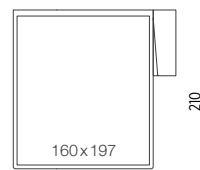

3POHOVKA ROZKLÁDACÍ
3-SEAT SOFA BED
ЗДИВАН РАСКЛАДНОЙ

1

KŘESLO
ARMCHAIR
КРЕСЛО

2N

2POHOVKA NEROZKLÁDACÍ
2-SEAT SOFA
2ДИВАН НЕРАСКЛАДНОЙ

2,5N

2,5POHOVKA NEROZKLÁDACÍ
2,5-SEAT SOFA
2,5ДИВАН НЕРАСКЛАДНОЙ

3N