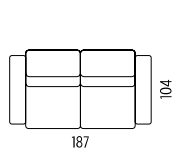

2N

2POHOVKA NEROZKLÁDACÍ SE DVĚMA
PODRUČKAMI
2-SEAT SOFA WITH TWO ARMRESTS
2ДИВАН НЕРАСКЛАДНОЙ С ДВУМЯ
ПОДЛОКОТНИКАМИ