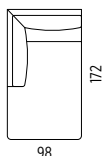

RD

ROHOVÝ DÍL
CORNER SECTION
УГЛОВАЯ ЧАСТЬ

T1

TABURET
POUFFE
ПУФ

T2

TABURET STŘEDNÍ
MEDIUM-SIZED POUFFE
ПУФ СРЕДНИЙ

1DL75

JEDNOMÍSTNÝ DLOUHÝ DÍL LEVÝ
LONG LEFT SINGLE SEAT SECTION
ОДНОМЕСТНАЯ ДЛИННАЯ ЧАСТЬ
ЛЕВАЯ

1DP75

JEDNOMÍSTNÝ DLOUHÝ DÍL PRAVÝ
LONG RIGHT SINGLE SEAT SECTION
ОДНОМЕСТНАЯ ДЛИННАЯ ЧАСТЬ
ПРАВАЯ

1DL86

JEDNOMÍSTNÝ DLOUHÝ DÍL LEVÝ
LONG LEFT SINGLE SEAT SECTION
ОДНОМЕСТНАЯ ДЛИННАЯ ЧАСТЬ
ЛЕВАЯ

1DP86

JEDNOMÍSTNÝ DLOUHÝ DÍL PRAVÝ
LONG RIGHT SINGLE SEAT SECTION
ОДНОМЕСТНАЯ ДЛИННАЯ ЧАСТЬ
ПРАВАЯ