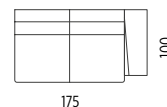

NOBLE: MODULY A ROZMĚRY

Noble: Modules and dimensions / Noble: Модули и размеры

2F-120

2FL-120

2FP-120

2POHOVKA ROZKLÁDACÍ
2-SEAT SOFA BED
2ДИВАН РАСКЛАДНОЙ

2POHOVKA ROZKLÁDACÍ
2-SEAT SOFA BED
2ДИВАН РАСКЛАДНОЙ