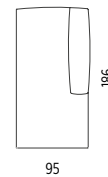

KONCOVÝ DÍL PRAVÝ
RIGHT END SECTION
КОНЦЕВАЯ ЧАСТЬ ПРАВАЯ