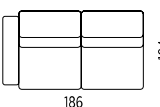

2F

2FL

2FP

ROZKLÁDACÍ POHOVKA
SOFA BED
РАСКЛАДНОЙ ДИВАН

ROZKLÁDACÍ POHOVKA
SOFA BED
РАСКЛАДНОЙ ДИВАН

ROZKLÁDACÍ POHOVKA
SOFA BED
РАСКЛАДНОЙ ДИВАН

2,5F

2,5FL

2,5FP

ROZKLÁDACÍ POHOVKA
SOFA BED
РАСКЛАДНОЙ ДИВАН

ROZKLÁDACÍ POHOVKA
SOFA BED
РАСКЛАДНОЙ ДИВАН

ROZKLÁDACÍ POHOVKA
SOFA BED
РАСКЛАДНОЙ ДИВАН

1DÚP

1DÚP

1DÚP

ROZKLÁDACÍ POHOVKA
SOFA BED
РАСКЛАДНОЙ ДИВАН

ROZKLÁDACÍ POHOVKA
SOFA BED
РАСКЛАДНОЙ ДИВАН

ROZKLÁDACÍ POHOVKA
SOFA BED
РАСКЛАДНОЙ ДИВАН