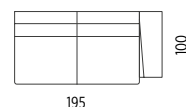

2,5POHOVKA ROZKLÁDACÍ
2.5-SEAT SOFA BED
2,5ДИВАН РАСКЛАДНОЙ

2,5POHOVKA ROZKLÁDACÍ
2.5-SEAT SOFA BED
2,5ДИВАН РАСКЛАДНОЙ

2,5POHOVKA ROZKLÁDACÍ
2.5-SEAT SOFA BED
2,5ДИВАН РАСКЛАДНОЙ