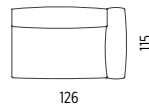

MODUL S PRAVOU PODRUČKOU
MODULE WITH RIGHT ARMREST
МОДУЛЬ С ПРАВЫМ ПОДЛОКОТНИКОМ

1M/115